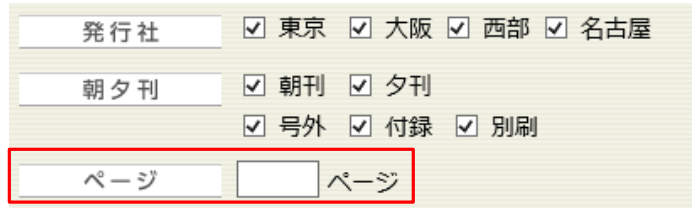

① 1990年~1999年を追加

「朝日新聞縮刷版」に1990年~1999年の10年分の紙面イメージを追加収録しました。

見出し・キーワード・分類による検索ができます。

ドイツ統一／日本人宇宙飛行士／Jリーグ開幕／関西空港開港／阪神淡路大震災／香港返還／長野五輪など20世紀終わりの国内外の出来事が紙面でよみがえります。

「聞蔵II ビジュアル」の基本契約でご利用いただけます。10年分増えても料金は据え置きです。

② 簡単「おすすめ検索」機能を追加

検索用記事見出しに◆◆マークを付けた重要紙面が簡単に検索できる「おすすめ検索」機能を追加しました。歴史的な出来事がワンクリックで検索・表示できます。

③ ページ指定機能を追加

ページ数を指定して検索することで、各日付のページごとに紙面イメージを表示できるようになりました。例えば、「1面のみ」といった紙面イメージの検索・表示が可能です。

④ 検索結果のページめくり機能を追加