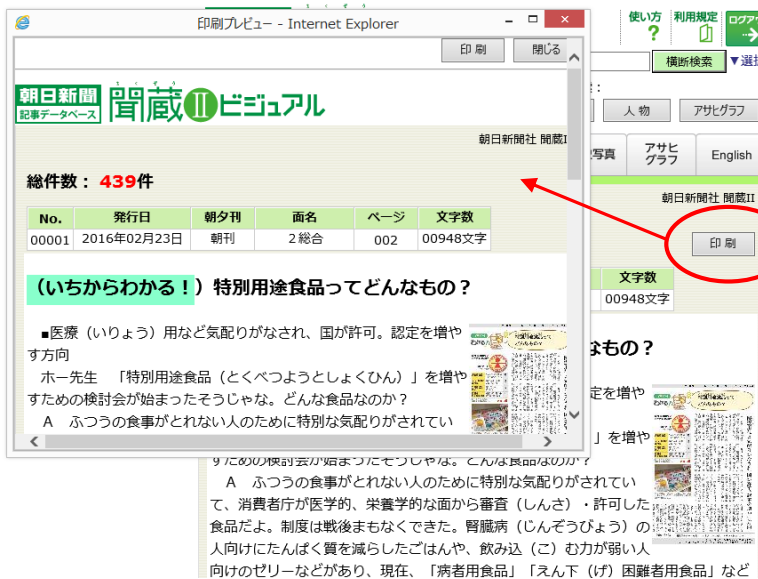

検索モード「ナビ検索」で、「朝日新聞」の最新号検索を「朝刊(本紙)」と「夕刊(本紙)」に分けて、表示順もページ順にし、読みやすくなりました。

③ 検索結果一覧リストの改善

総件数: **11203件** 通し番号: **21 ~ 40**

順序 **新しい順** | 古い順

全選択 全解除 本文表示 ▲前の20件 | ▼次の20件 | ▲最初の20件

No.	発行日	朝夕刊	面名	ページ	文字数	写真図表	切り抜き
<input type="checkbox"/> 00021	2016年02月02日	朝刊	1総合	001	00608文字		
	(天声人語) 米大統領レースの号砲						
	2016年02月01日	朝刊	1総合	001	00627文字		

検索結果一覧リストでも「古い順」「新しい順」が切り替えられるようになりました。

また、検索画面の発行日は、はじめ(初期設定)は「3カ月」でしたが、「全期間」に変更しました。

④ 印刷ボタンの設置

本文表示画面に印刷用ボタンを設置しました。印刷用プレビュー画面を別ウィンドウで開き、記事本文が印刷できるようになりました。

これまでよりもスムーズに印刷できるようになります。

●「朝日新聞社縮刷版1879~1999」の収録追加と機能改善